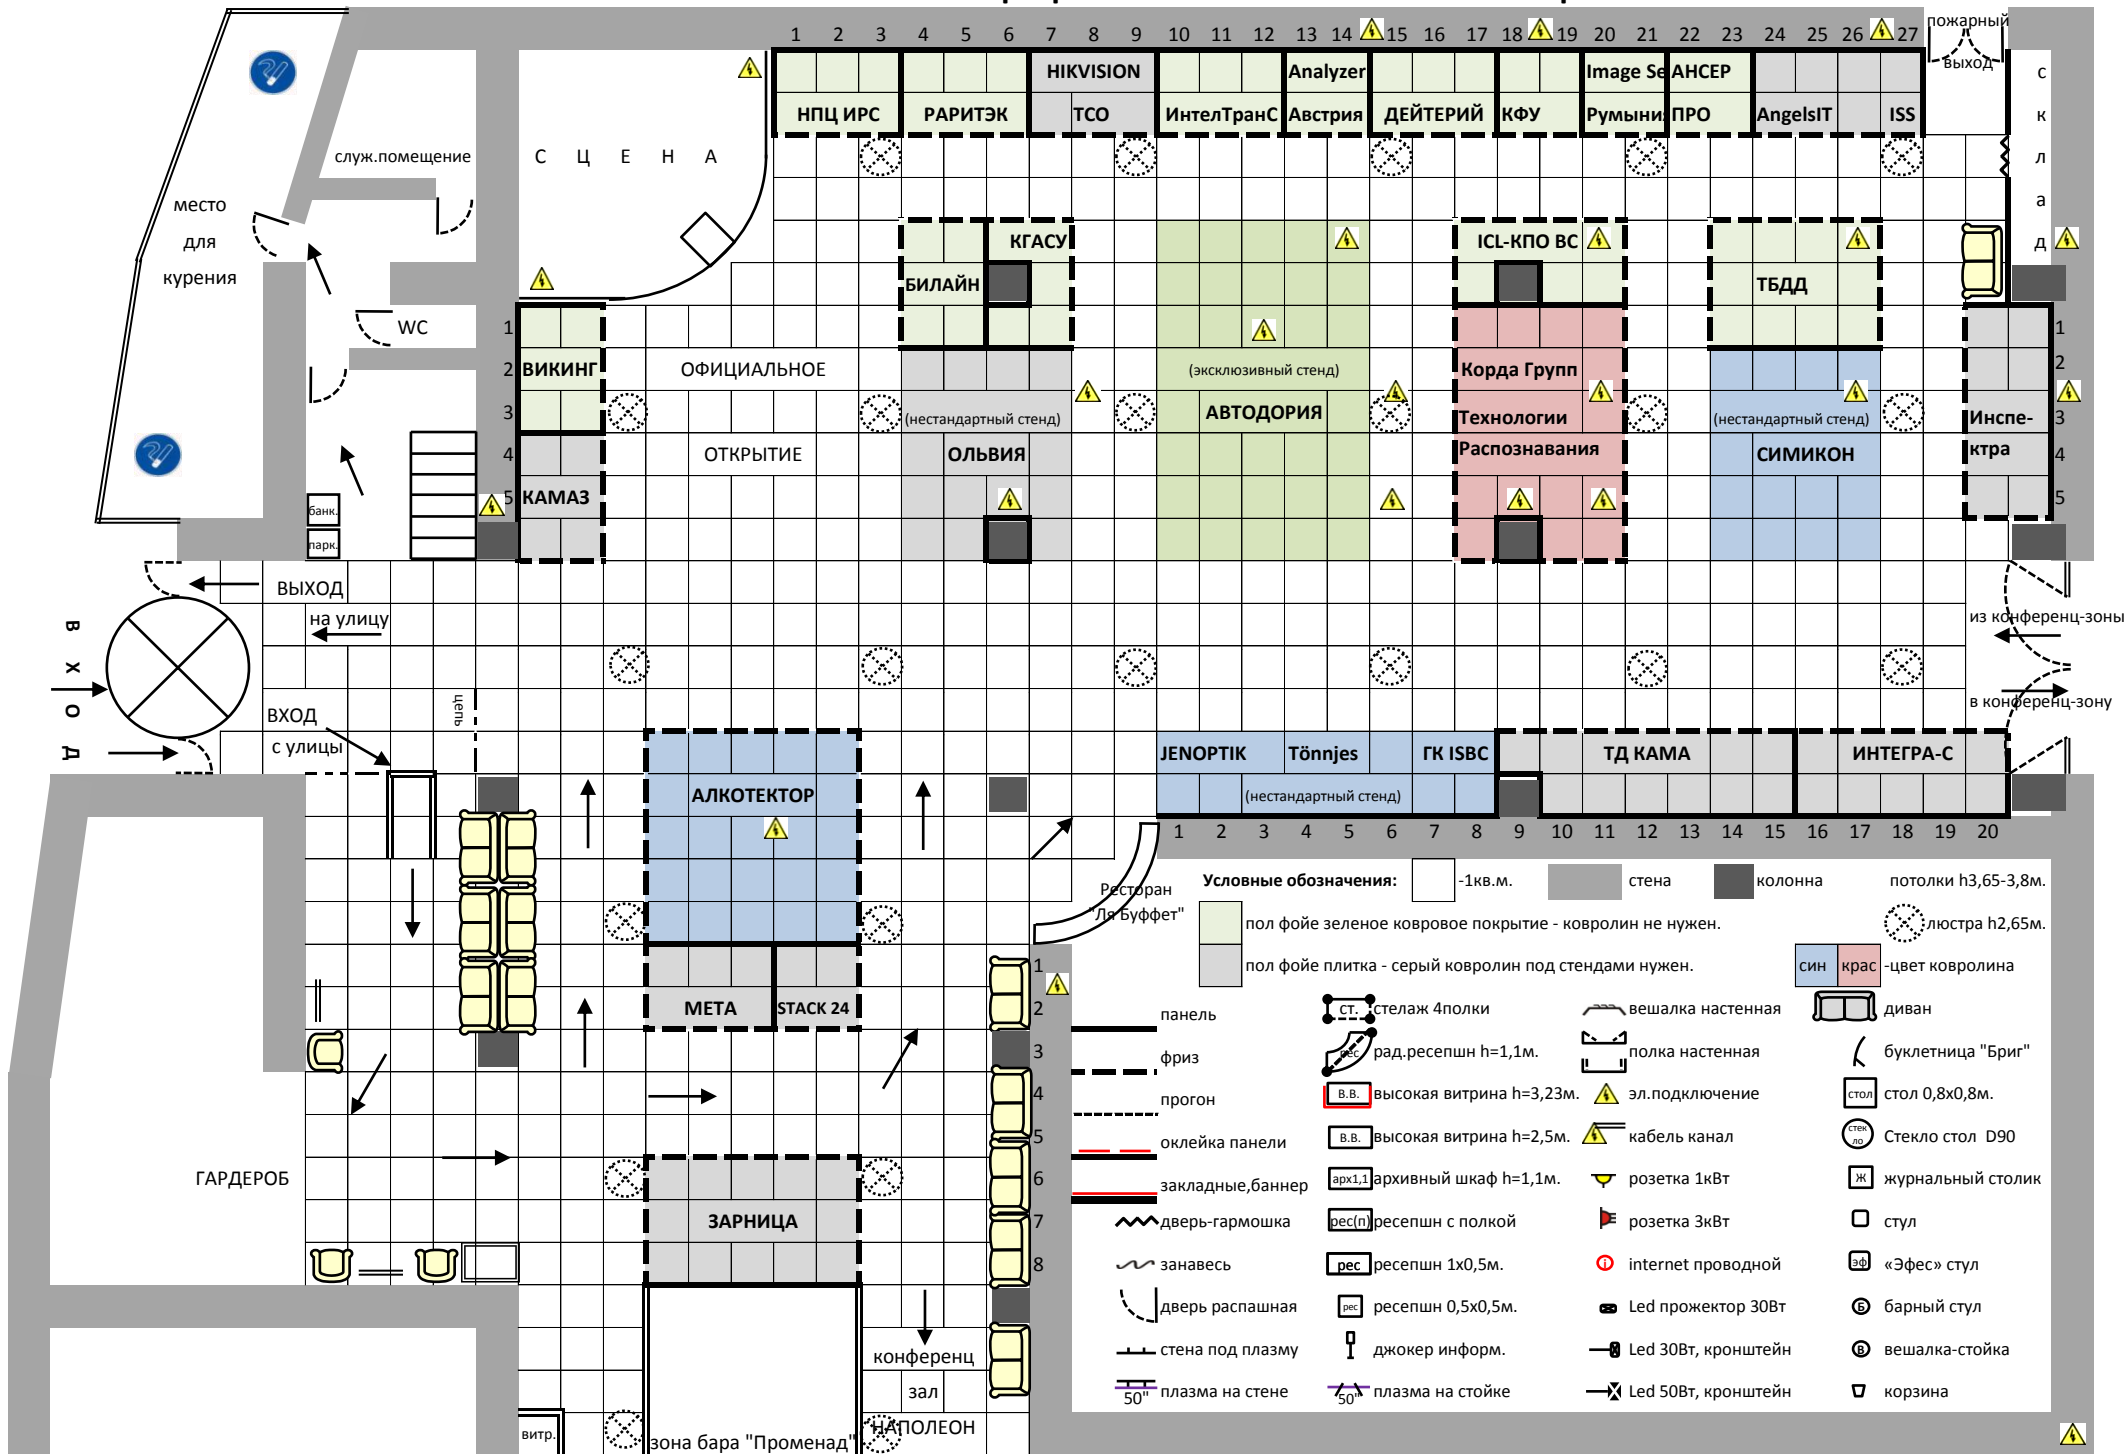

В МНПК ITS Forum-Kazan 27-28 февраля 2018г. ФОЙЕ 1 этаж ГТРК "Корстон"

Условные обозначения:

- -1кв.м.
- стена
- колонна
- потолки h3,65-3,8м.
- пол фойе зеленое ковровое покрытие - ковролин не нужен.
- пол фойе плитка - серый ковролин под стендами нужен.
- люстра h2,65м.
- син ■ крас -цвет ковровина

- панель
- фриз
- прогон
- оклейка панели
- закладные,баннер
- дверь-гармошка
- занавесь
- дверь распашная
- стена под плазму
- 50" плазма на стене
- СТ. ■ стелаж 4полки
- рес. ■ рад.ресепшн h=1,1м.
- в.в. ■ высокая витрина h=3,23м.
- в.в. ■ высокая витрина h=2,5м.
- арх1,1 ■ архивный шкаф h=1,1м.
- рес(п) ■ ресепшн с полкой
- рес ■ ресепшн 1x0,5м.
- рес ■ ресепшн 0,5x0,5м.
- джокер информ.
- 50" ■ плазма на стойке
- вешалка настенная
- полка настенная
- розетка 1кВт
- розетка 3кВт
- интернет проводной
- Led прожектор 30Вт
- Led 30Вт, кронштейн
- Led 50Вт, кронштейн
- диван
- буклетница "Бриг"
- стол 0,8x0,8м.
- Стекло стол D90
- Ж ■ журнальный столик
- стул
- «Эфес» стул
- барный стул
- вешалка-стойка
- корзина